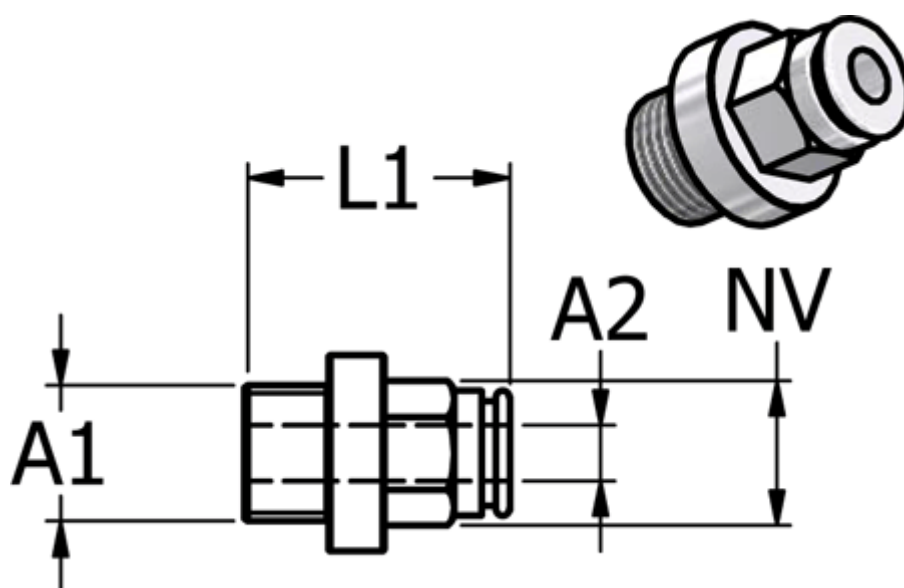

Varenummer: 58684501210
Beskrivelse: Metal Push-in fitting 845.012-10, Ø10-G 1/2"
Lige union med FPM O-ring

Mål

Gevind A1	= G 1/2"
L1	= 31
NV	= 16
Udvendig slangediameter A2	= 10